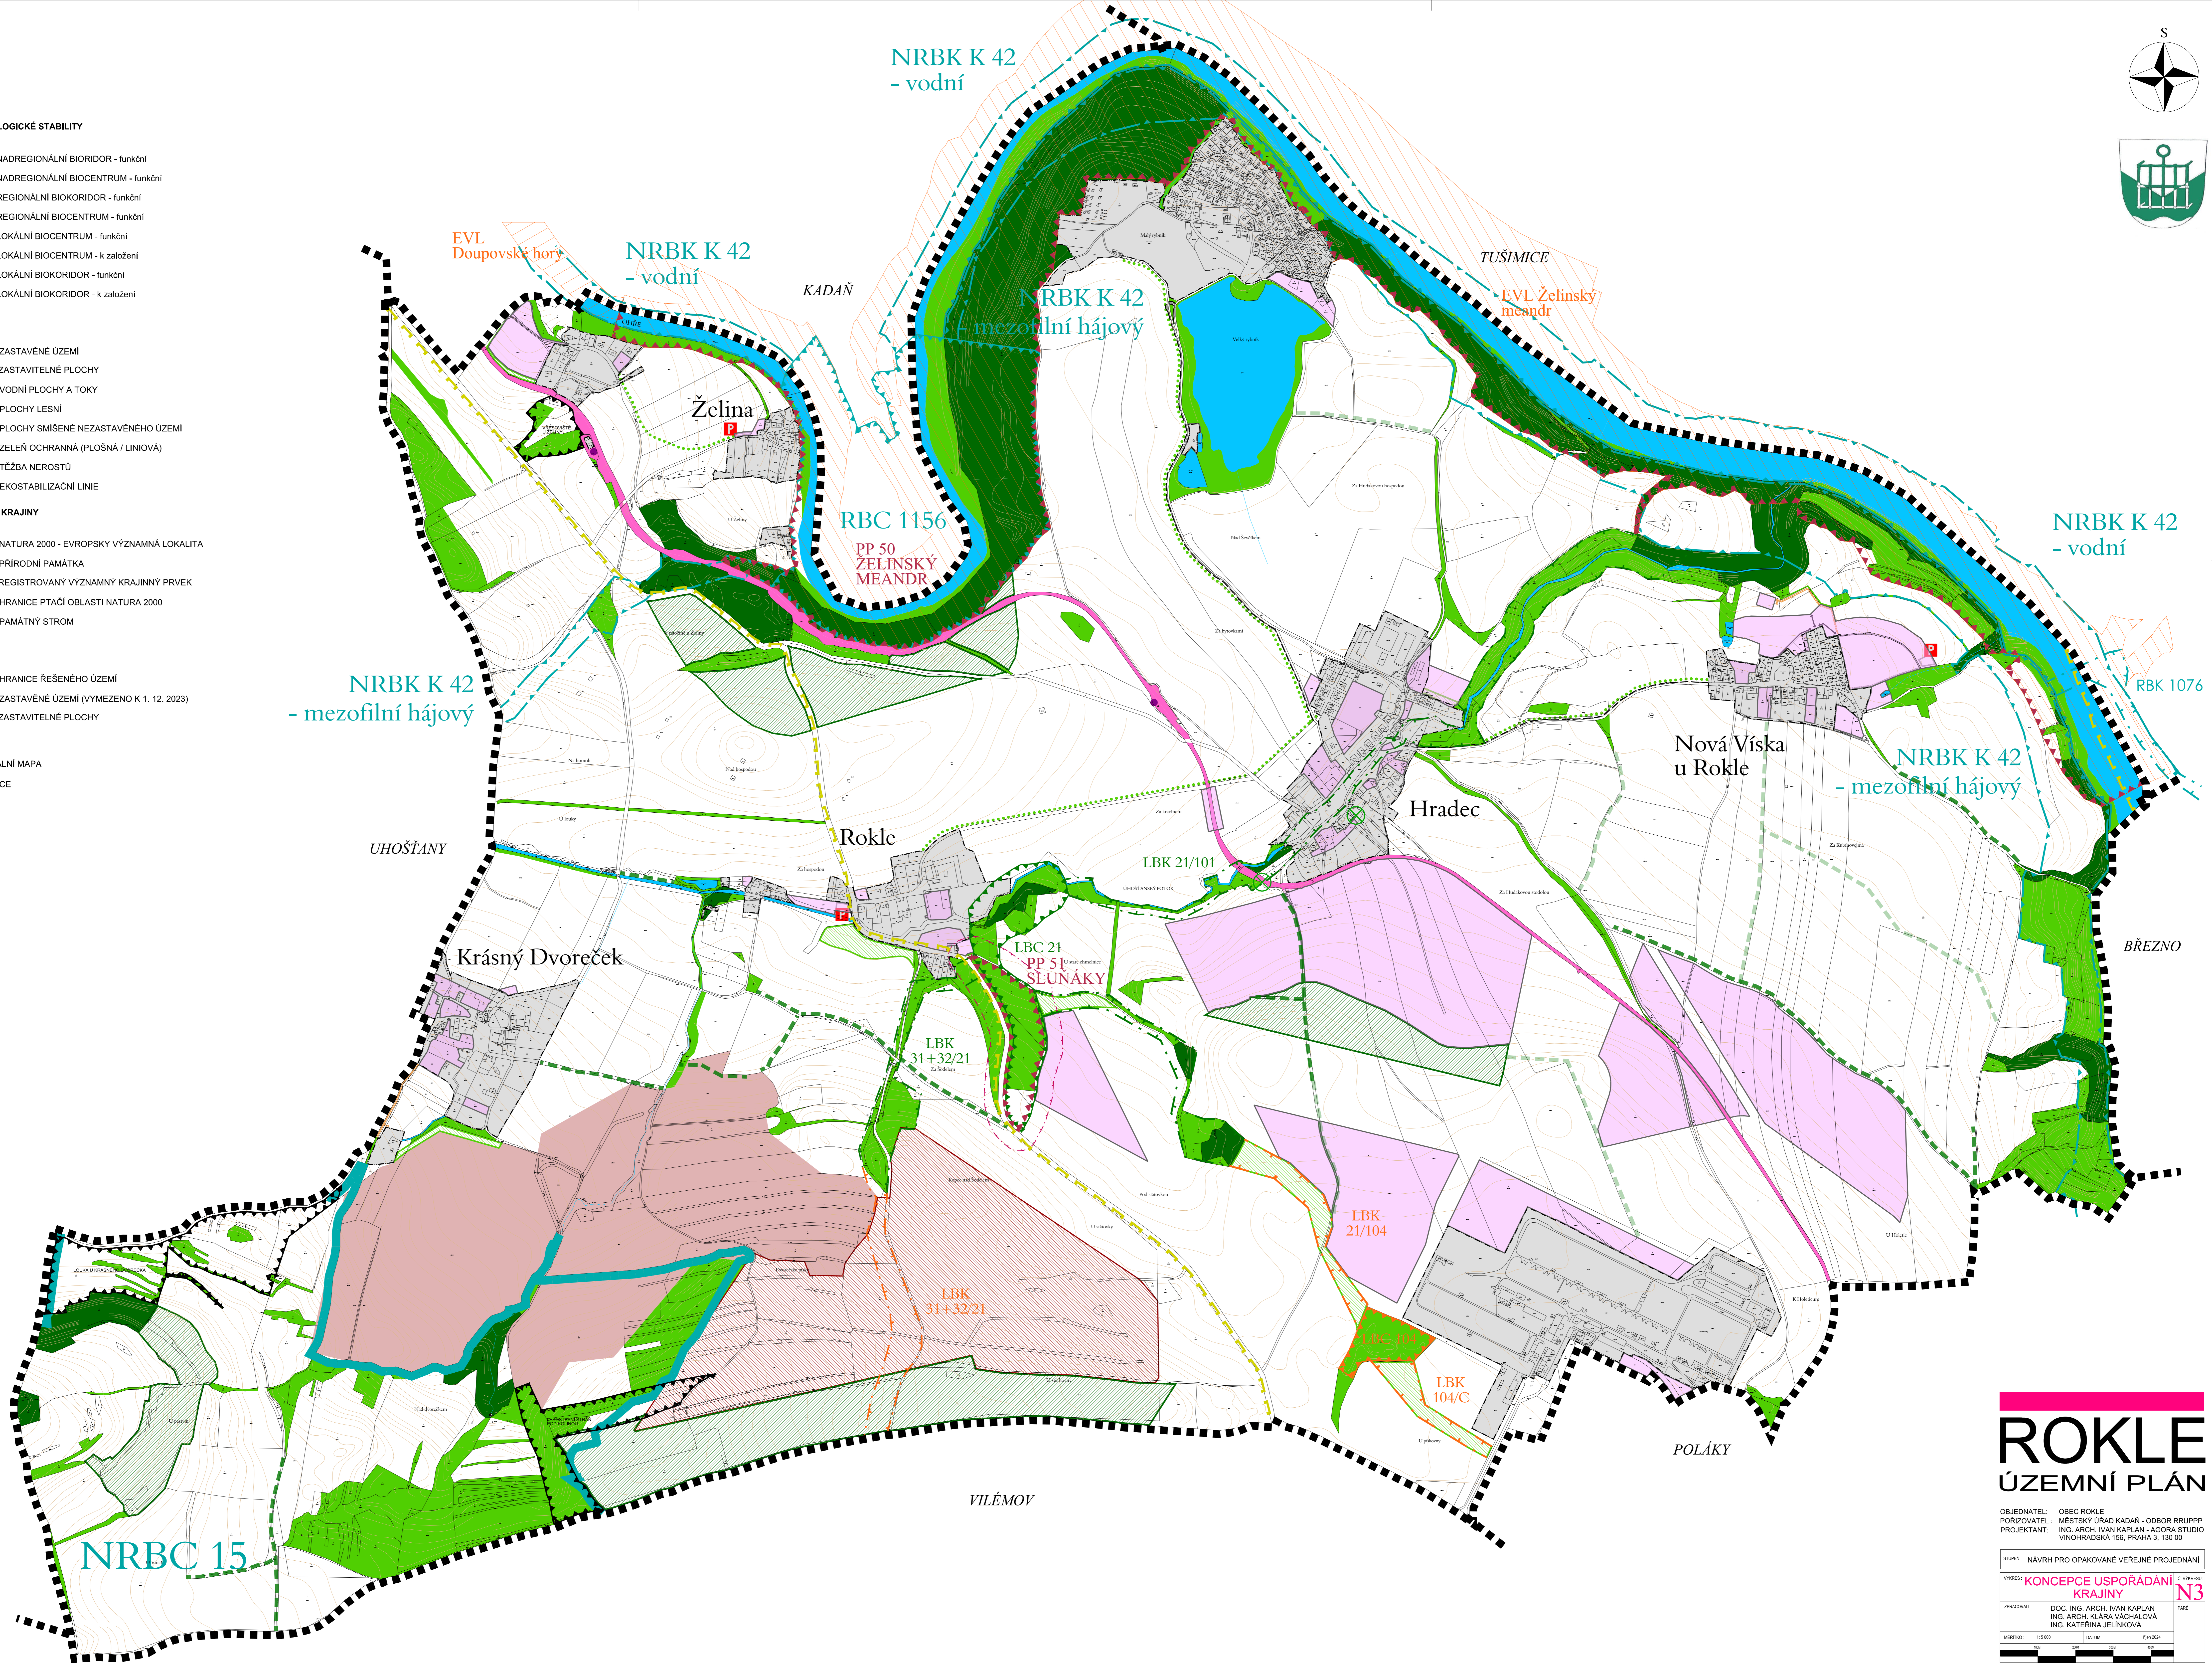

KONCEPCE KRAJINY

STAV	NÁVRH	OPIS
[Symbol]	[Symbol]	ZASTAVĚNÉ ÚZEMÍ
[Symbol]	[Symbol]	ZASTAVITELNÉ PLOCHY
[Symbol]	[Symbol]	VODNÍ PLOCHY A TOKY
[Symbol]	[Symbol]	PLOCHY LESNÍ
[Symbol]	[Symbol]	PLOCHY SMÍŠENÉ NEZASTAVĚNÉHO ÚZEMÍ
[Symbol]	[Symbol]	ZELĚNÁ OCHRANÁ (PLOŠNÁ / LINOVÁ)
[Symbol]	[Symbol]	TĚŽBA NEROSTŮ
[Symbol]	[Symbol]	EKOSTABILIZAČNÍ LIE

OCHRANA PŘÍRODY A KRAJINY

STAV	NÁVRH	OPIS
[Symbol]	[Symbol]	NATURA 2000 - EVROPSKY VÝZNAMNÁ LOKALITA
[Symbol]	[Symbol]	PŘÍRODNÍ PAMÁTKA
[Symbol]	[Symbol]	REGISTROVANÝ VÝZNAMNÝ KRAJINNÝ PRVEK
[Symbol]	[Symbol]	HRANICE PTAČÍ OBLASTI NATURA 2000
[Symbol]	[Symbol]	PAMÁTNÝ STROM

OSTATNÍ

STAV	NÁVRH	OPIS
[Symbol]	[Symbol]	HRANICE ŘEŠENÉHO ÚZEMÍ
[Symbol]	[Symbol]	ZASTAVĚNÉ ÚZEMÍ (VYMEZENO K 1. 12. 2023)
[Symbol]	[Symbol]	ZASTAVITELNÉ PLOCHY

MAPOVÝ PODKLAD

[Symbol]	KATASTRÁLNÍ MAPA
[Symbol]	VRSTEVNICE

ROKLE

ÚZEMNÍ PLÁN

OBJEDNATEL: OBEC ROKLE
 PORÍZOVATEL: MĚSTSKÝ ÚŘAD KADAŇ - ODBOR RRUPPP
 PROJEKTANT: ING. ARCH. IVAN KAPLAN - AGORA STUDIO
 VINOHRADSKÁ 156, PRAHA 5, 130 00

STUPEŇ: NÁVRH PRO OPAKOVANÉ VEŘEJNÉ PROJEDNÁNÍ