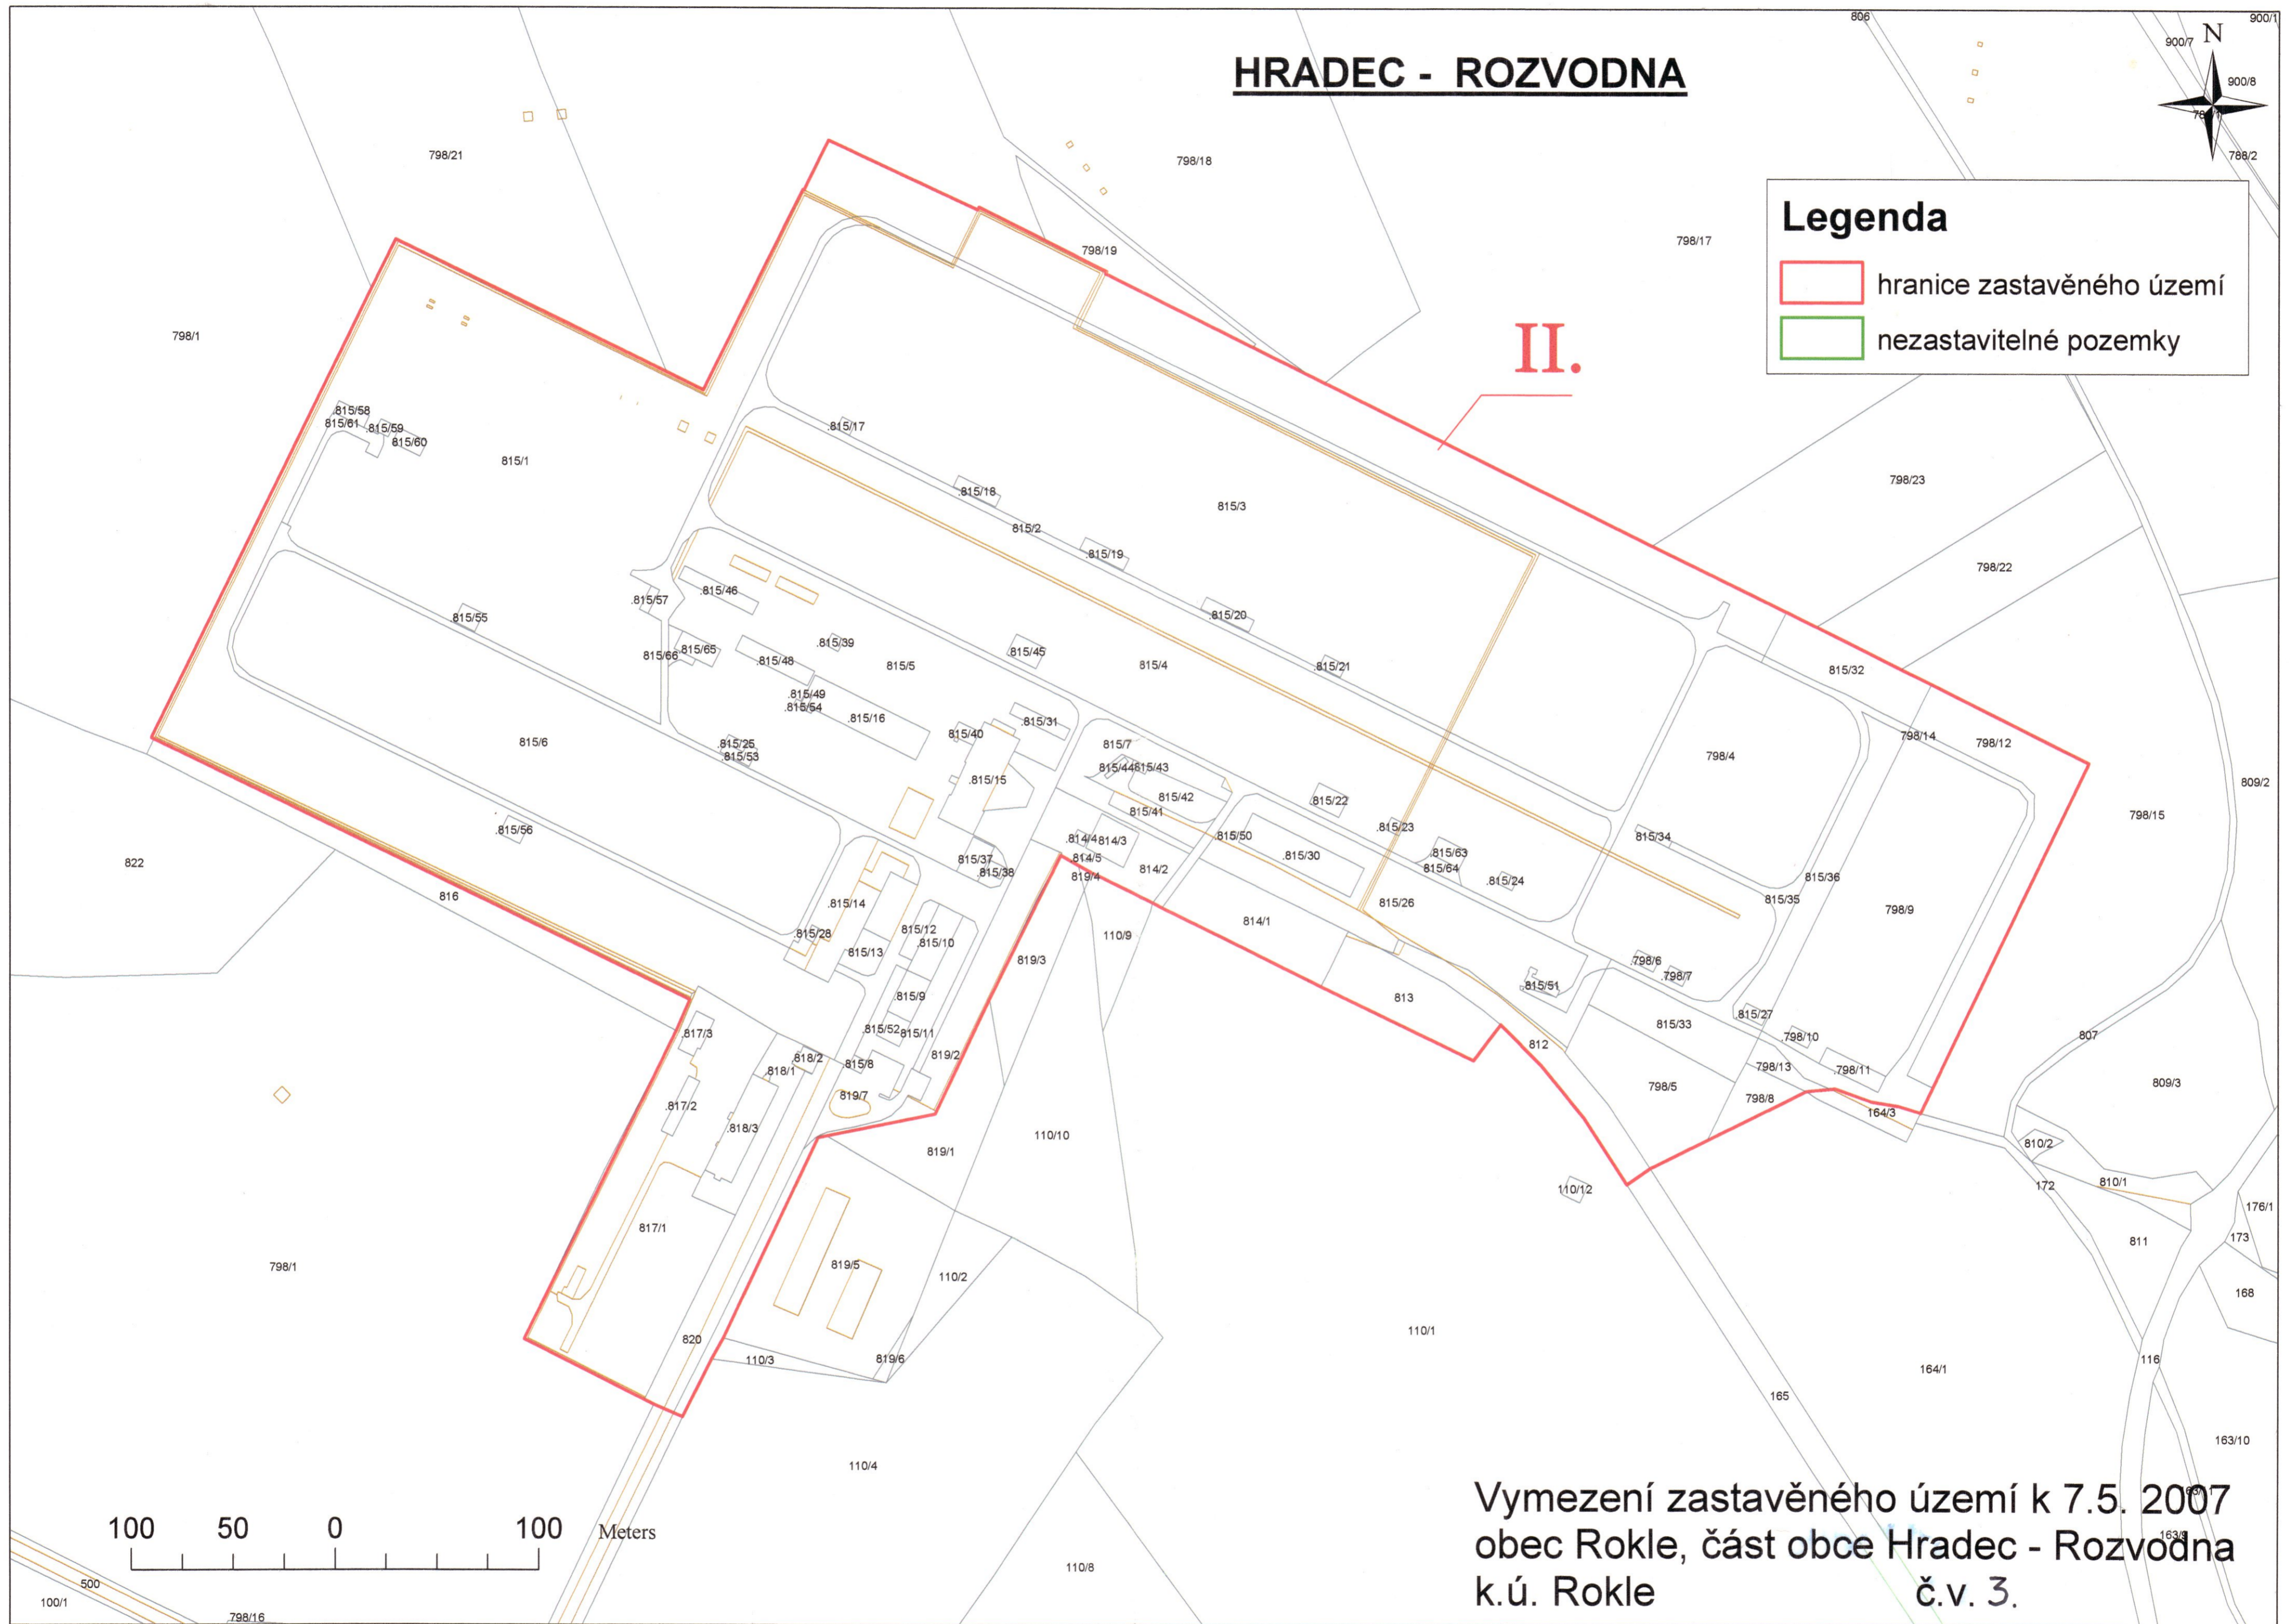

HRADEC - ROZVODNA

Legenda

-  hranice zastavěného území
-  nezastavitelné pozemky

II.

Vymezení zastavěného území k 7.5. 2007
obec Rokle, část obce Hradec - Rozvodna
k.ú. Rokle č.v. 3.