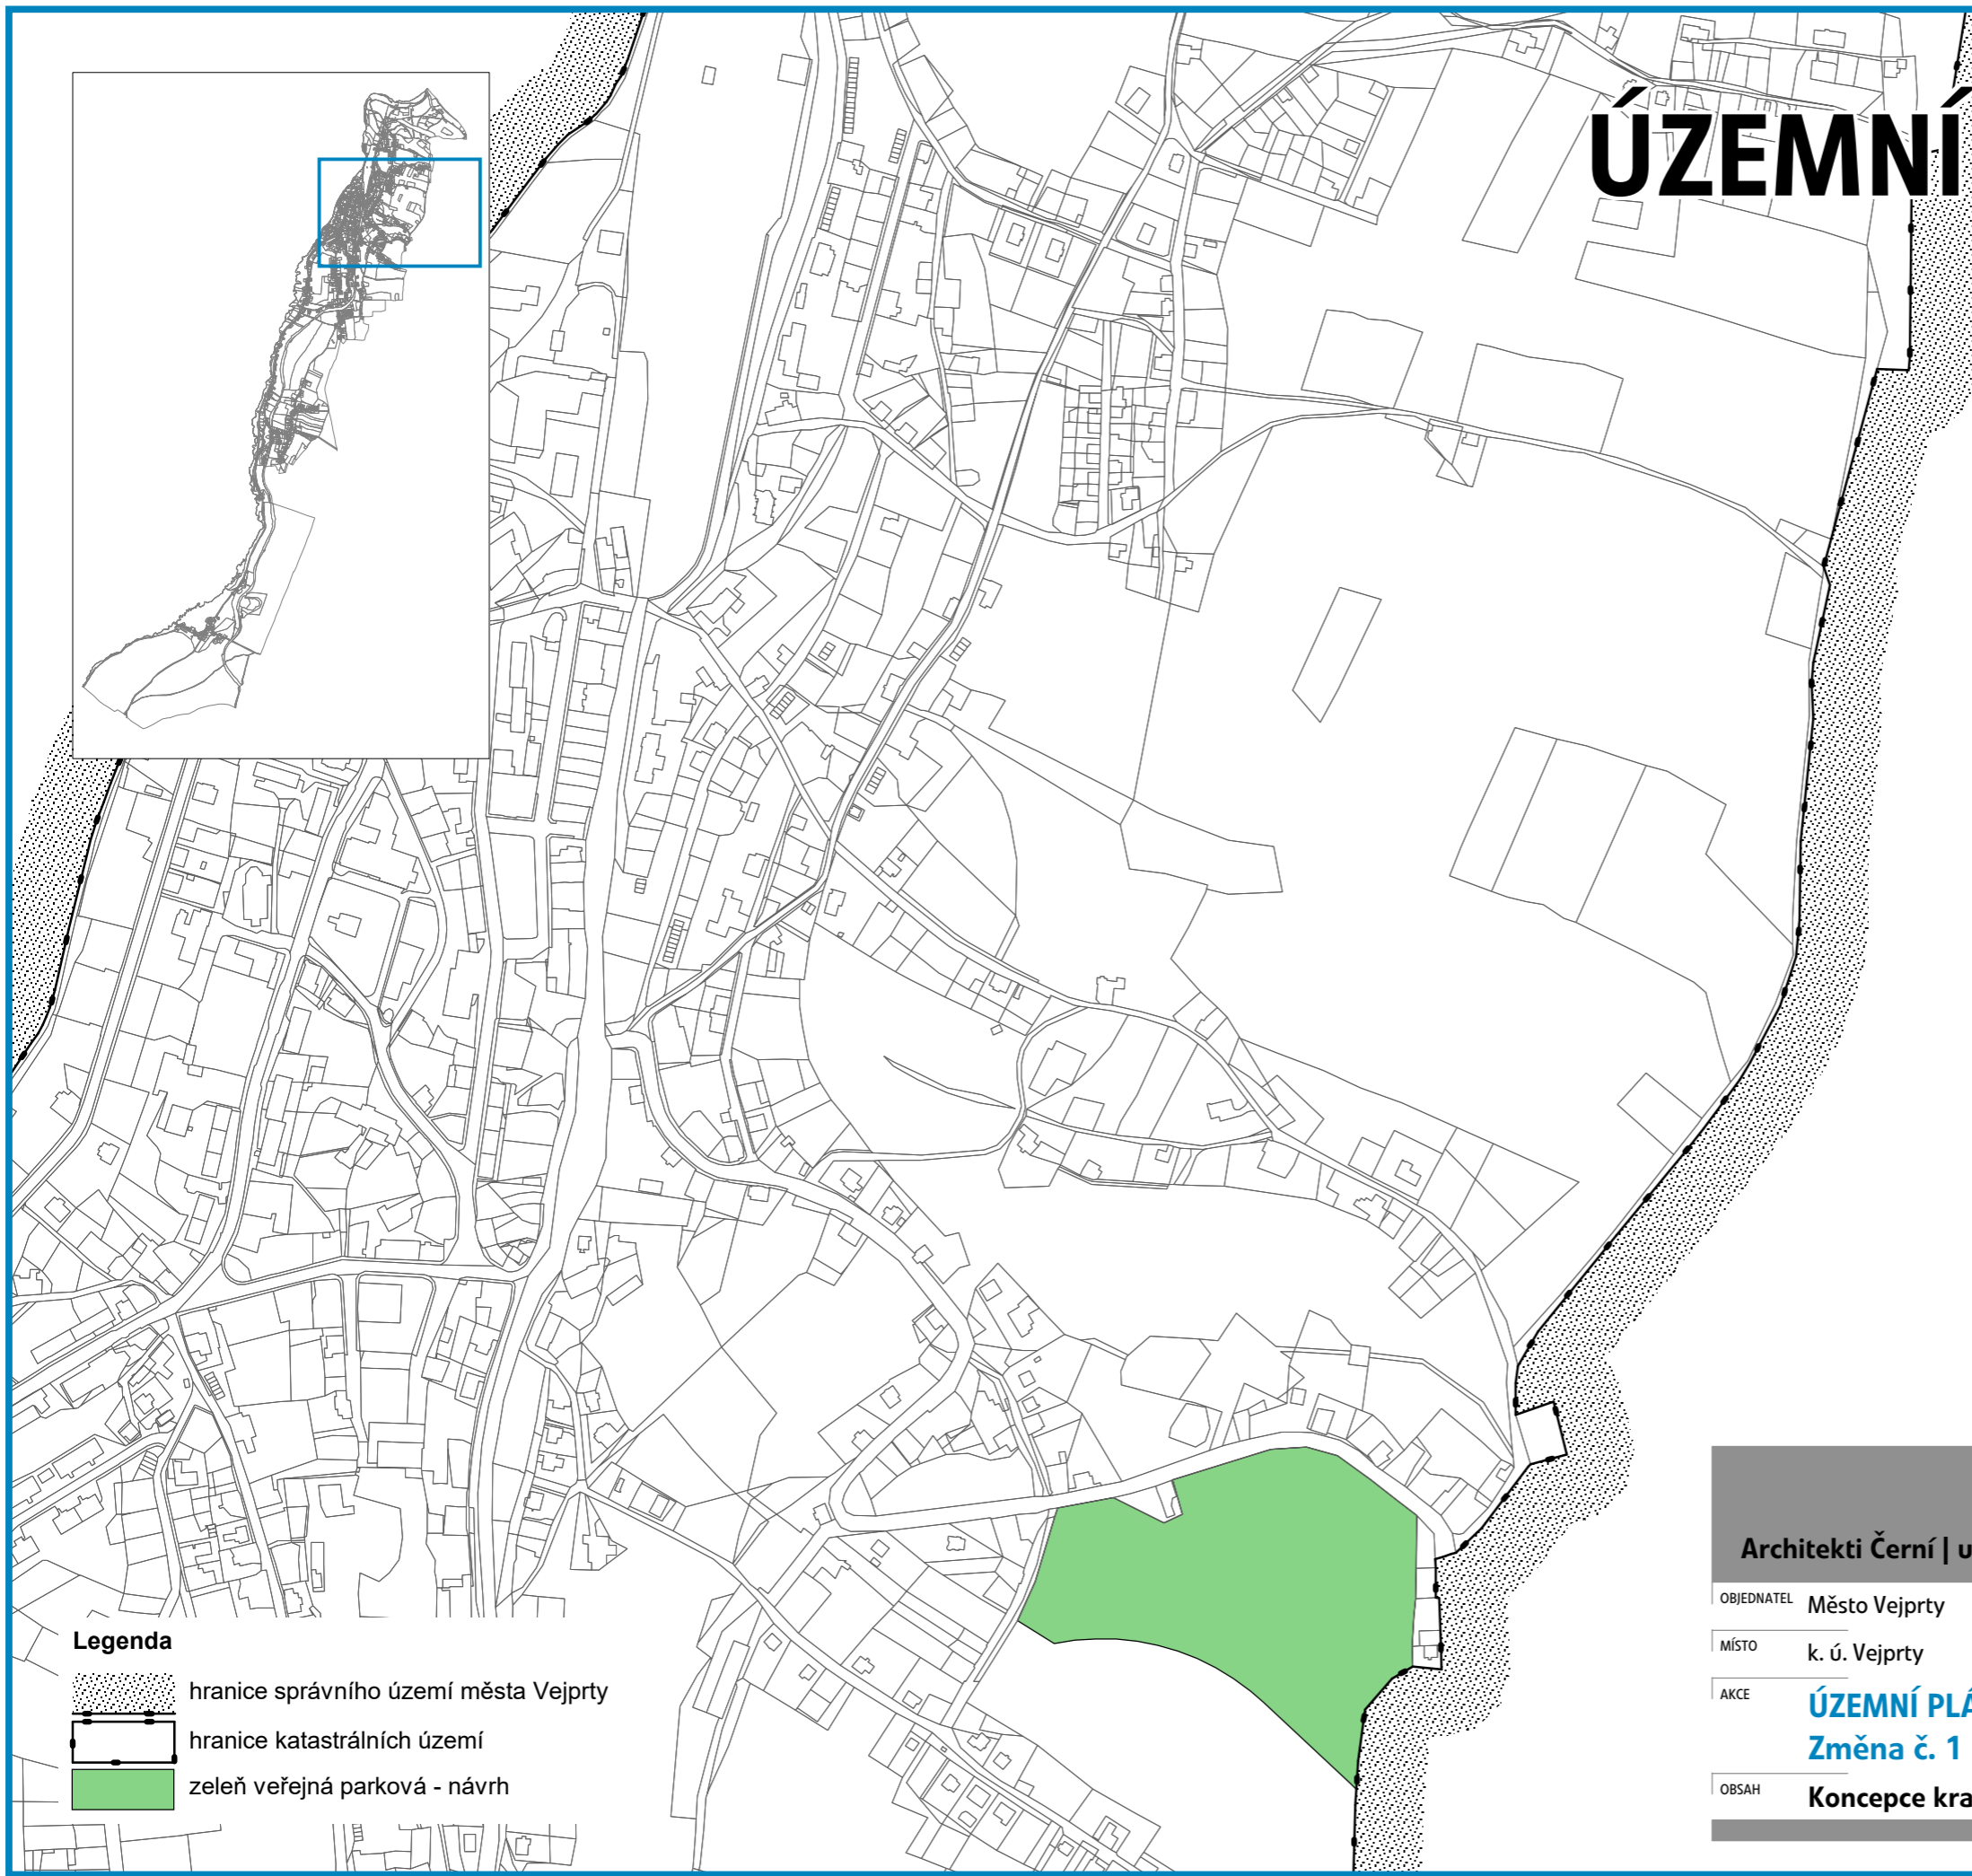

# ÚZEMNÍ PLÁN VEJPRTY

### Legenda

-  hranice správního území města Vejprty
-  hranice katastrálních území
-  zeleň veřejná parková - návrh

Architekti Černí | urbanistický ateliér

OBJEDNATEL Město Vejprty

PROJEKTANT Mgr. Ing. arch. Zdeněk Černý

MÍSTO k. ú. Vejprty

VYPRACOVAL Ing. arch. Hana Černá

AKCE **ÚZEMNÍ PLÁN VEJPRTY**  
**Změna č. 1**

ČÁST návrh

VÝKRES

DATUM březen 2024

**N.6**

OBSAH **Koncepce krajiny a ÚSES**

MĚŘÍTKO 1 : 5 000/výřez

PARE 1 2 3 4